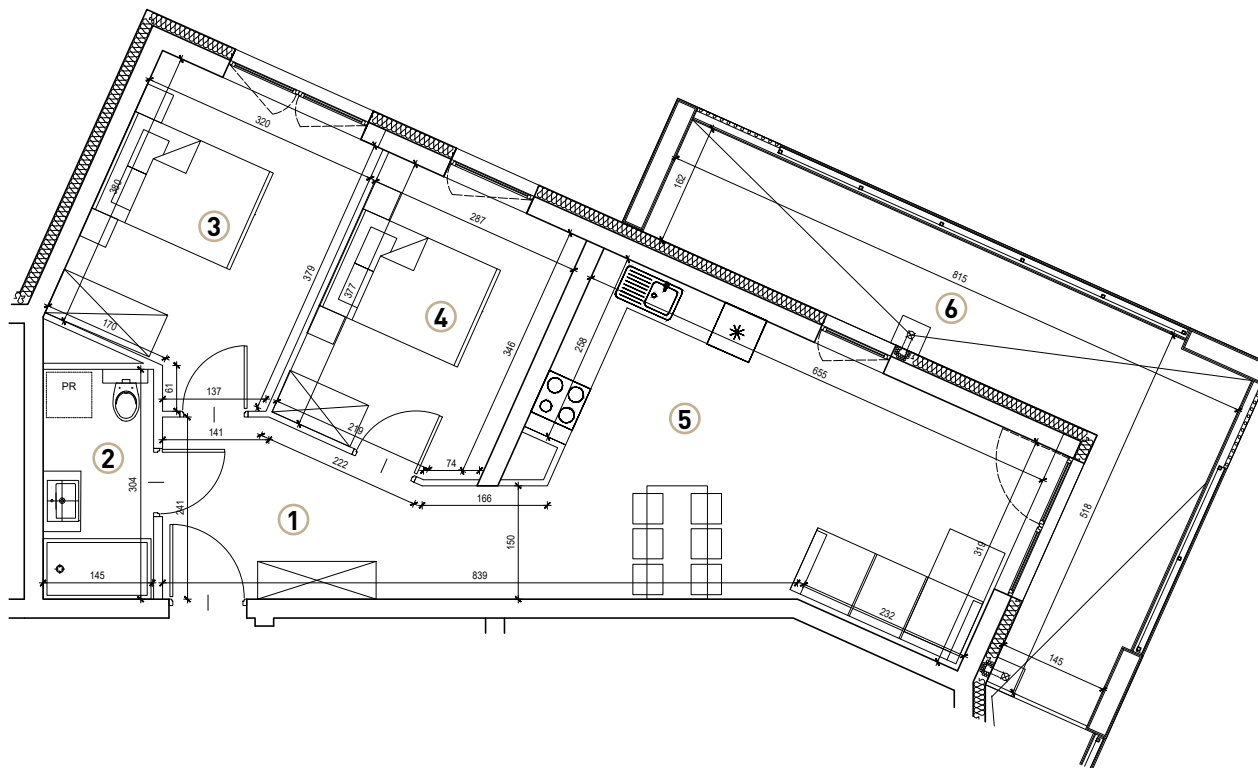

BUDYNEK MIESZKALNY WIELORODZINNY Z GARAŻEM

Toruń, ul. Staszica 9

Twoje miejsce do życia

STASZICA
APARTAMENTY

58

NUMER MIESZKANIA

3 PIĘTRO

59,53 m²

POWIERZCHNIA MIESZKANIA

- | | | |
|---|----------------------|---------------|
| ① | 8,63 m ² | Przedpokój |
| ② | 4,30 m ² | Łazienka |
| ③ | 12,36 m ² | Pokój |
| ④ | 10,52 m ² | Pokój |
| ⑤ | 23,72 m ² | Salon + aneks |
| ⑥ | 18,54 m ² | Balkon |

Wymiary pomieszczeń, na rysunku są wymiarami w świetle ścian w stanie surowym, niewykończonym. Wymiary i powierzchnie mogą ulec nieznacznym modyfikacjom w trakcie budowy. Powierzchnia użytkowa wyliczona jest wg normy PN-ISO 9836:2015